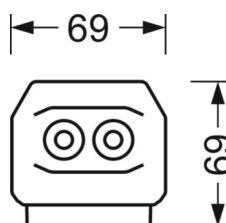

DEEP-LINK

<https://www.regiolum.de/ru/article/19437026280>

Ссылка	LED 19000lm 840
ηLB	100 %
Φ ↓/↑	98 % / 2 %
UGR поп./вдоль	20.7 / 21.0

Механика

цвет корпуса	белый стандартный для электротехники RAL 9016
размеры (LxWxH/DxH)	2299mm x 55mm x 37mm
вес (нетто)	2.6kg
Вид монтажа	сборка трековых систем, световая структура

размеры

L	2299 mm	Длина
В	55 mm	Ширина
н	37 mm	Высота