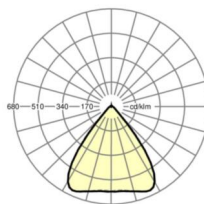

Оптика

Оснастка	LED, цветопередача/оттенок света CRI ≥ 80 / 4000K
Допуск для координаты цветности (MacAdam)	3SDCM
Фотобиологическая безопасность (светильник)	RG1
Номинальный световой поток	19189lm
Срок службы LED	50000h L80/B10 (Tq 30°C)
светоотдача светильников	167lm/W
Угол излучения	80° (C0) / 80° (C90)
UGR поп./вдоль	20.7 / 21.0

DEEP-LINK

<https://www.regiolum.de/ru/article/19437026280>

Ссылка	LED 19000lm 840
ηLB	100 %
Φ ↓/↑	98 % / 2 %
UGR поп./вдоль	20.7 / 21.0

Механика

цвет корпуса	белый стандартный для электротехники RAL 9016
размеры (LxWxH/DxH)	2299mm x 55mm x 37mm
вес (нетто)	2.6kg
Вид монтажа	сборка трековых систем, световая структура

размеры

L	2299 mm	Длина
В	55 mm	Ширина
н	37 mm	Высота