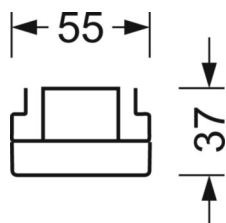

Оптика

Оснастка	LED, цветопередача/оттенок света CRI ≥ 80 / 4000K
Допуск для координаты цветности (MacAdam)	3SDCM
Фотобиологическая безопасность (светильник)	RG1
Номинальный световой поток	19189lm
Срок службы LED	50000h L80/B10 (Tq 30°C)
светоотдача светильников	167lm/W
Угол излучения	80° (C0) / 80° (C90)
UGR поп./вдоль	20.7 / 21.0

DEEP-LINK

<https://www.regiolum.de/ru/article/19437026280>

Ссылка	LED 19000lm 840
ηLB	100 %
Φ ↓/↑	98 % / 2 %
UGR поп./вдоль	20.7 / 21.0

Механика

цвет корпуса	белый стандартный для электротехники RAL 9016
размеры (LxWxH/DxH)	2299mm x 55mm x 37mm
вес (нетто)	2.6kg
Вид монтажа	сборка трековых систем, световая структура

размеры

L	2299 mm	Длина
В	55 mm	Ширина
н	37 mm	Высота